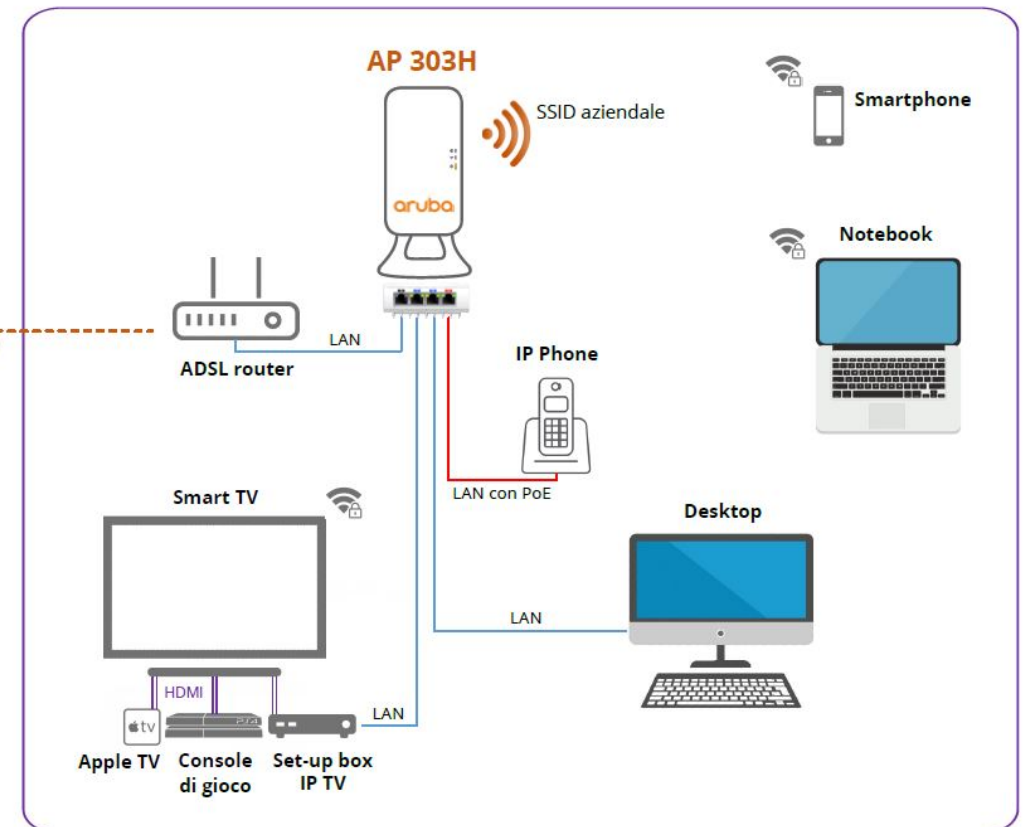

HomeWorking secondo HPE Aruba

Soluzione sicura di HomeWorking HPE Aruba

- 1 Configurazione automatica grazie ad Aruba Central
- 2 Connettività sicura per i dispositivi WiFi e cablati
- 3 Propagazione del WiFi aziendale autenticandosi alla rete nella stessa maniera
- 4 Applicazione automatica di politiche di sicurezza e filtraggio del traffico
- 5 Applicazione VPN inclusa per i TeleLavoratori

Architettura della Soluzione

Ufficio Centrale / Data Center

- Nessun bisogno di modificare le configurazioni dei Device
- Propagazione del Corporate WiFi SSID (Laptop, Tablet, Smartphone, ...)
- 2 Porte LAN per la connessione di Telefoni IP VoIP, Stampanti e PC Desktop (AP 303H/303HR)
- Configurazione e Gestione remota di tutti gli AP tramite Aruba Central
- Auto-configurazione degli AP: non e' necessario che un installatore venga a casa

Smart Working sicuro ed affidabile - Offerta Promozionale

Soluzione Small 20 SmartWorkers

- 1 x Aruba Mobility Controller 7010 VPNC con un supporto fino a 128 RAP e 2048 client VPN Aruba VIA
- 20 x Access Point 303H/303HR o 303/303P a seconda della disponibilita' al momento dell'ordine
- Sottoscrizione ad Aruba Central Cloud e supporto per 1 anno o 3 anni

HPE Aruba
AP 303/303P

Aruba Mobility Controller 7xxx

Aruba Central – Gestione Cloud

Riepilogo della Soluzione HomeWorking

Sede Centrale / Data Center

* opzionale

Abitazione / Smart Office

Thank you!