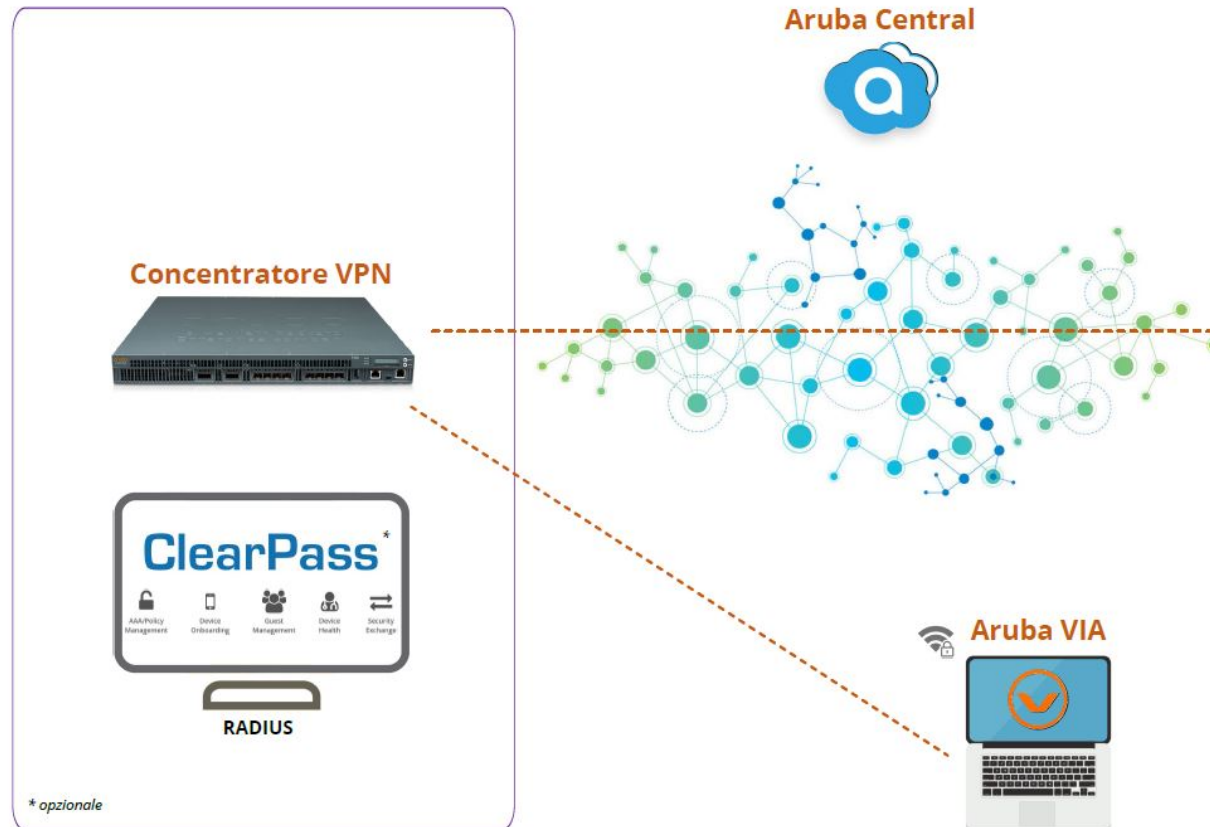

HomeWorking secondo HPE Aruba

Soluzione sicura di HomeWorking HPE Aruba

- 1 Configurazione automatica grazie ad Aruba Central
- 2 Connettività sicura per i dispositivi WiFi e cablati
- 3 Propagazione del WiFi aziendale autenticandosi alla rete nella stessa maniera
- 4 Applicazione automatica di politiche di sicurezza e filtraggio del traffico
- 5 Applicazione VPN inclusa per i TeleLavoratori

Architettura della Soluzione

Ufficio Centrale / Data Center

- Nessun bisogno di modificare le configurazioni dei Device
- Propagazione del Corporate WiFi SSID (Laptop, Tablet, Smartphone, ...)
- 2 Porte LAN per la connessione di Telefoni IP VoIP, Stampanti e PC Desktop (AP 303H/303HR)
- Configurazione e Gestione remota di tutti gli AP tramite Aruba Central
- Auto-configurazione degli AP: non e' necessario che un installatore venga a casa

Soluzione Large 100 SmartWorkers

- 1 x Aruba Mobility Controller 7030 VPNC con un supporto fino a 256 RAP e 2048 client VPN Aruba VIA
- 100 x Access Point 303H/303HR o 303/303P a seconda della disponibilita' al momento dell'ordine
- Sottoscrizione ad Aruba Central Cloud e supporto per 1 anno o 3 anni

HPE Aruba
AP 303/303P

Aruba Mobility Controller 7xxx

Aruba Central – Gestione Cloud

Riepilogo della Soluzione HomeWorking

Sede Centrale / Data Center

* opzionale

Abitazione / Smart Office

Thank you!