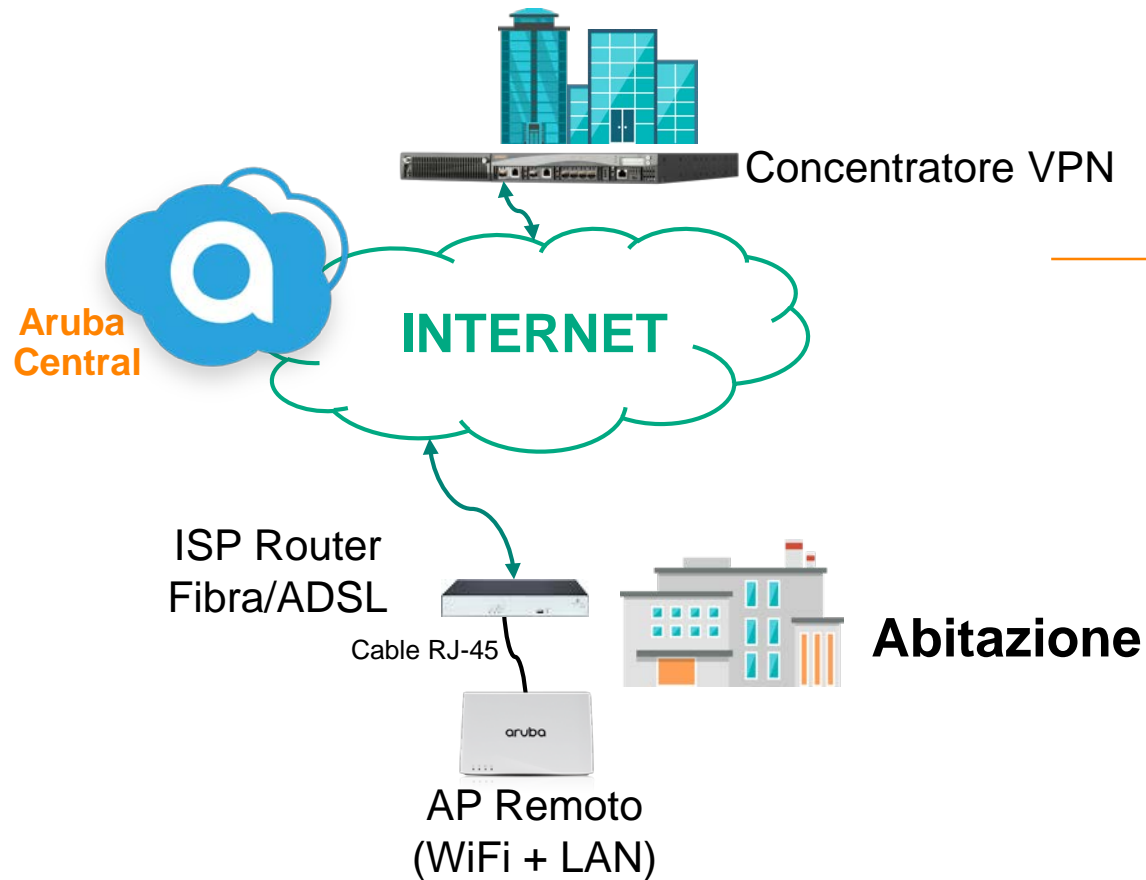

HomeWorking secondo HPE Aruba

Soluzione sicura di HomeWorking HPE Aruba

- 1 Configurazione automatica grazie ad Aruba Central
- 2 Connettività sicura per i dispositivi WiFi e cablati
- 3 Propagazione del WiFi aziendale autenticandosi alla rete nella stessa maniera
- 4 Applicazione automatica di politiche di sicurezza e filtraggio del traffico
- 5 Applicazione VPN inclusa per i TeleLavoratori

Architettura della Soluzione

Ufficio Centrale / Data Center

- Nessun bisogno di modificare le configurazioni dei Device
- Propagazione del Corporate WiFi SSID (Laptop, Tablet, Smartphone, ...)
- 2 Porte LAN per la connessione di Telefoni IP VoIP, Stampanti e PC Desktop (AP 303H/303HR)
- Configurazione e Gestione remota di tutti gli AP tramite Aruba Central
- Auto-configurazione degli AP: non e' necessario che un installatore venga a casa

Smart Working sicuro ed affidabile - Offerta Promozionale

Soluzione Small 20 SmartWorkers

- 1 x Aruba Mobility Controller 7010 VPNC con un supporto fino a 128 RAP e 2048 client VPN Aruba VIA
- 20 x Access Point 303H/303HR o 303/303P a seconda della disponibilita' al momento dell'ordine
- Sottoscrizione ad Aruba Central Cloud e supporto per 1 anno o 3 anni

Soluzione Medium 50 SmartWorkers

- 1 x Aruba Mobility Controller 7010 VPNC con un supporto fino a 128 RAP e 2048 client VPN Aruba VIA
- 50 x Access Point 303H/303HR o 303/303P a seconda della disponibilita' al momento dell'ordine
- Sottoscrizione ad Aruba Central Cloud e supporto per 1 anno o 3 anni